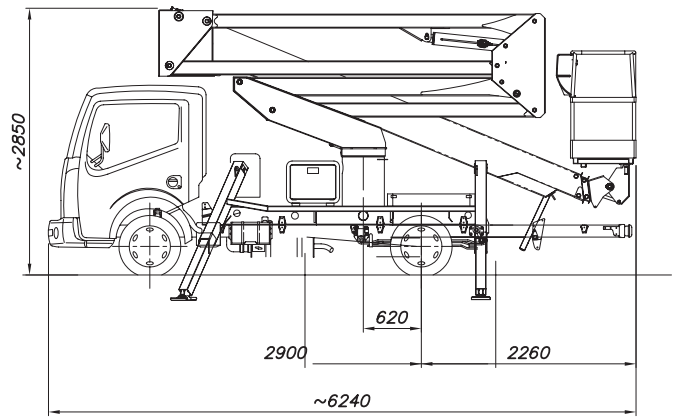

Loss

PIATTAFORMA AEREA AUTOCARRATA ARTICOLATA

Scheda Tecnica 24 Metri

PRESTAZIONI

Altezza di lavoro	23,7 m
Altezza piano di calpestio	21,7 m
Sbraccio	8,7 m
Portata	225 kg
Dim. cestello	1400x700x1100 mm
PTT minimo	3,5 t

DIMENSIONI

AREA DI LAVORO

STABILIZZAZIONE