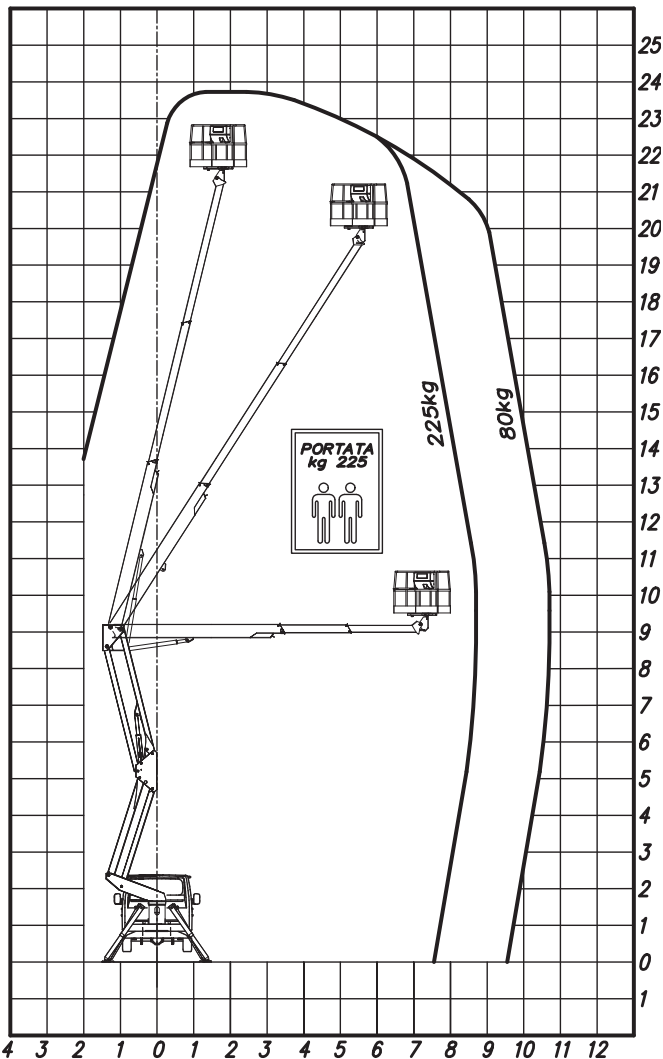

Loss

PIATTAFORMA AEREA AUTOCARRATA ARTICOLATA

Scheda Tecnica 24 Metri

PRESTAZIONI

Altezza di lavoro	23,7 m
Altezza piano di calpestio	21,7 m
Sbraccio	8,7 m
Portata	225 kg
Dim. cestello	1400x700x1100 mm
PTT minimo	3,5 t

DIMENSIONI

AREA DI LAVORO

STABILIZZAZIONE