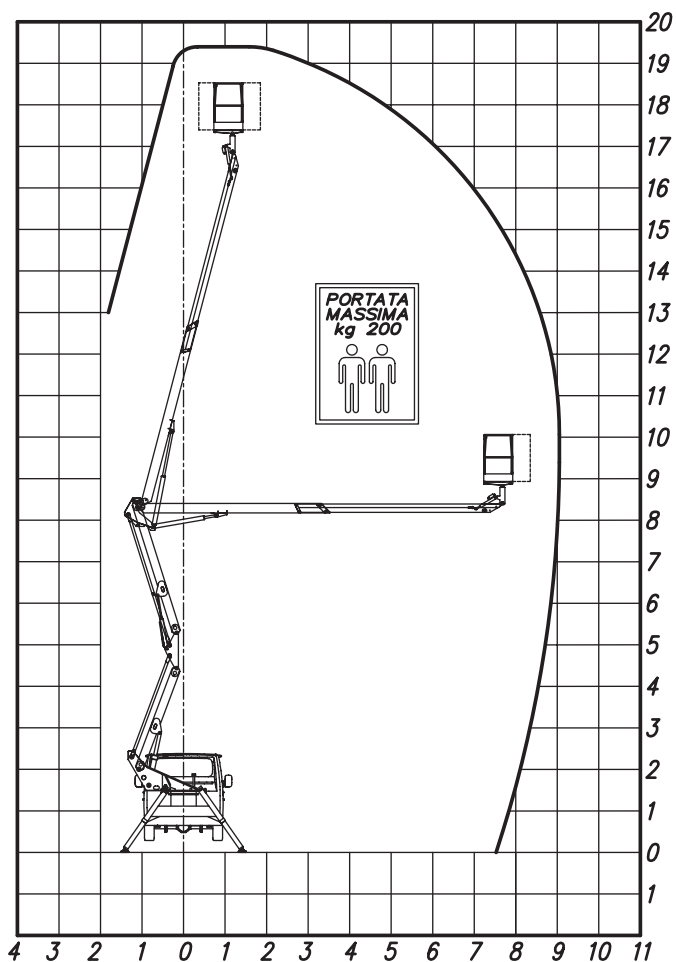

## Scheda Tecnica 20 Metri

### PRESTAZIONI

Altezza di lavoro	19,4 m
Altezza piano di calpestio	17,4 m
Sbraccio	9 m
Portata	200 kg
Dim. cestello	1400x700x1100 mm
PTT minimo	3,5 t

### AREA DI LAVORO

### DIMENSIONI