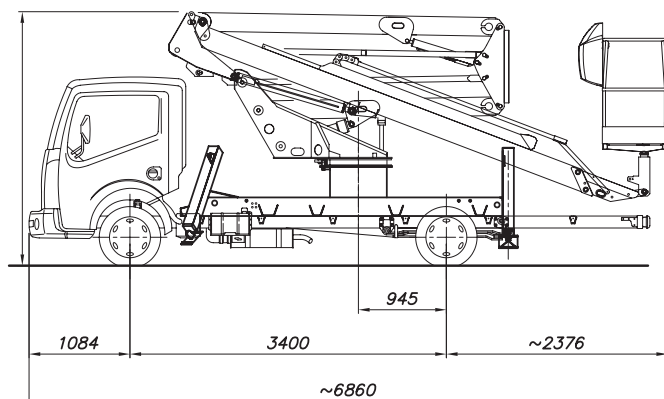

## Scheda Tecnica 20 Metri

### PRESTAZIONI

Altezza di lavoro	19,4 m
Altezza piano di calpestio	17,4 m
Sbraccio	9 m
Portata	200 kg
Dim. cestello	1400x700x1100 mm
PTT minimo	3,5 t

### DIMENSIONI