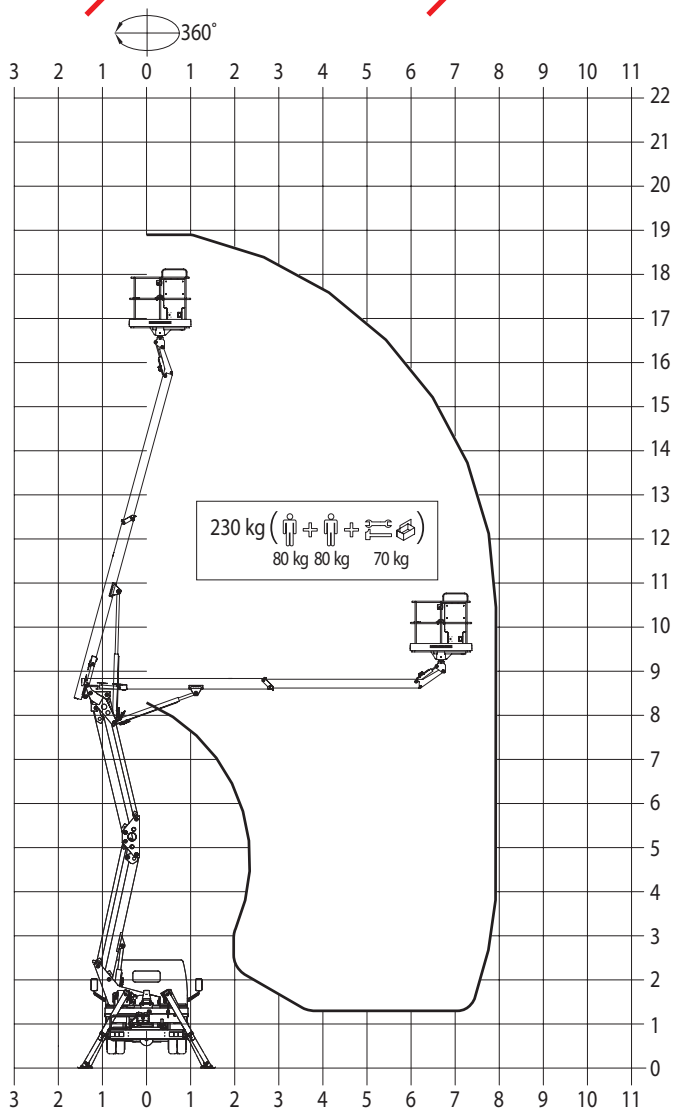

## Scheda Tecnica 19 Metri

### PRESTAZIONI

Altezza di lavoro	19 m
Altezza piano di calpestio	17 m
Sbraccio	8 m
Portata	230 kg
Dim. cestello	1400x700x1100 mm
PTT minimo	3,5 t

### DIMENSIONI

### AREA DI LAVORO