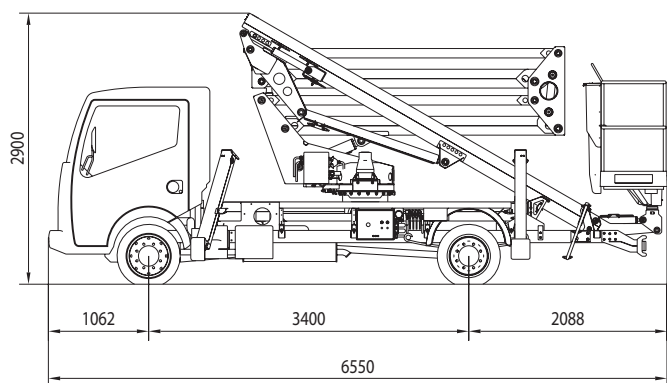

# Loss

PIATTAFORMA AEREA AUTOCARRATA ARTICOLATA

## Scheda Tecnica 19 Metri

### PRESTAZIONI

Altezza di lavoro	19 m
Altezza piano di calpestio	17 m
Sbraccio	8 m
Portata	230 kg
Dim. cestello	1400x700x1100 mm
PTT minimo	3,5 t

### DIMENSIONI